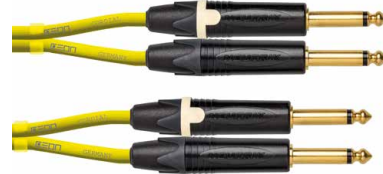

Produktinformation | Specification

Kabel Cable	CEON DUAL MONO	
Belegung Cable Assign	CC	
Steckermarke Plug Brand	NEUTRIK	
Stecker Plug	2x Cinch/RCA gold 2x Cinch/RCA gold	
Länge Length	Farbe Colour	Bestell-Nr. Part No.
0.60	●	CEON DJ RCA 0.6 Y
1.50	●	CEON DJ RCA 1.5 Y
3.00	●	CEON DJ RCA 3 Y

CEON DJ PLUG Y

encore

DJ
DJ's choice
Sample Application:
Audio Interface to Mixer

Produktinformation | Specification

Kabel Cable	CEON DUAL MONO	
Belegung Cable Assign	PP	
Steckermarke Plug Brand	NEUTRIK	
Stecker Plug	2x Plug 6.3 mm mono gold 2x Plug 6.3 mm mono gold	
Länge Length	Farbe Colour	Bestell-Nr. Part No.
0.60	●	CEON DJ PLUG 0.6 Y
1.50	●	CEON DJ PLUG 1.5 Y
3.00	●	CEON DJ PLUG 3 Y